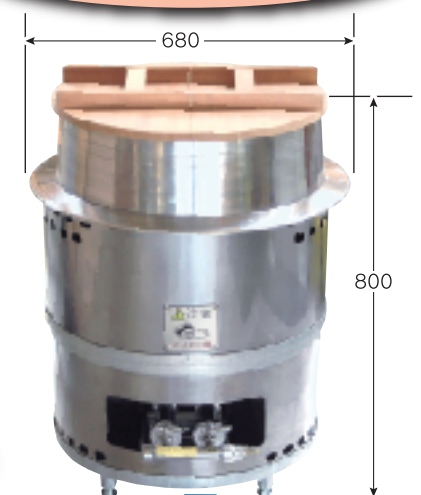

### 平釜タイプ KFH-80

一度に大量の調理が出来る

組み立て・分解も簡単で掃除しやすい

分割式なので、持ち運びがラクラク

コンパクトに収納!

### 羽釜タイプ KWH-54

収納図

本体:30kg  
平釜10.2kg(木蓋含)

総重量:40.2kg

収納箱付き

◆アルミニウム平釜 80cm 使用

●満水量	81 ㍓
------	------

火力は強力! ストロングバーナー